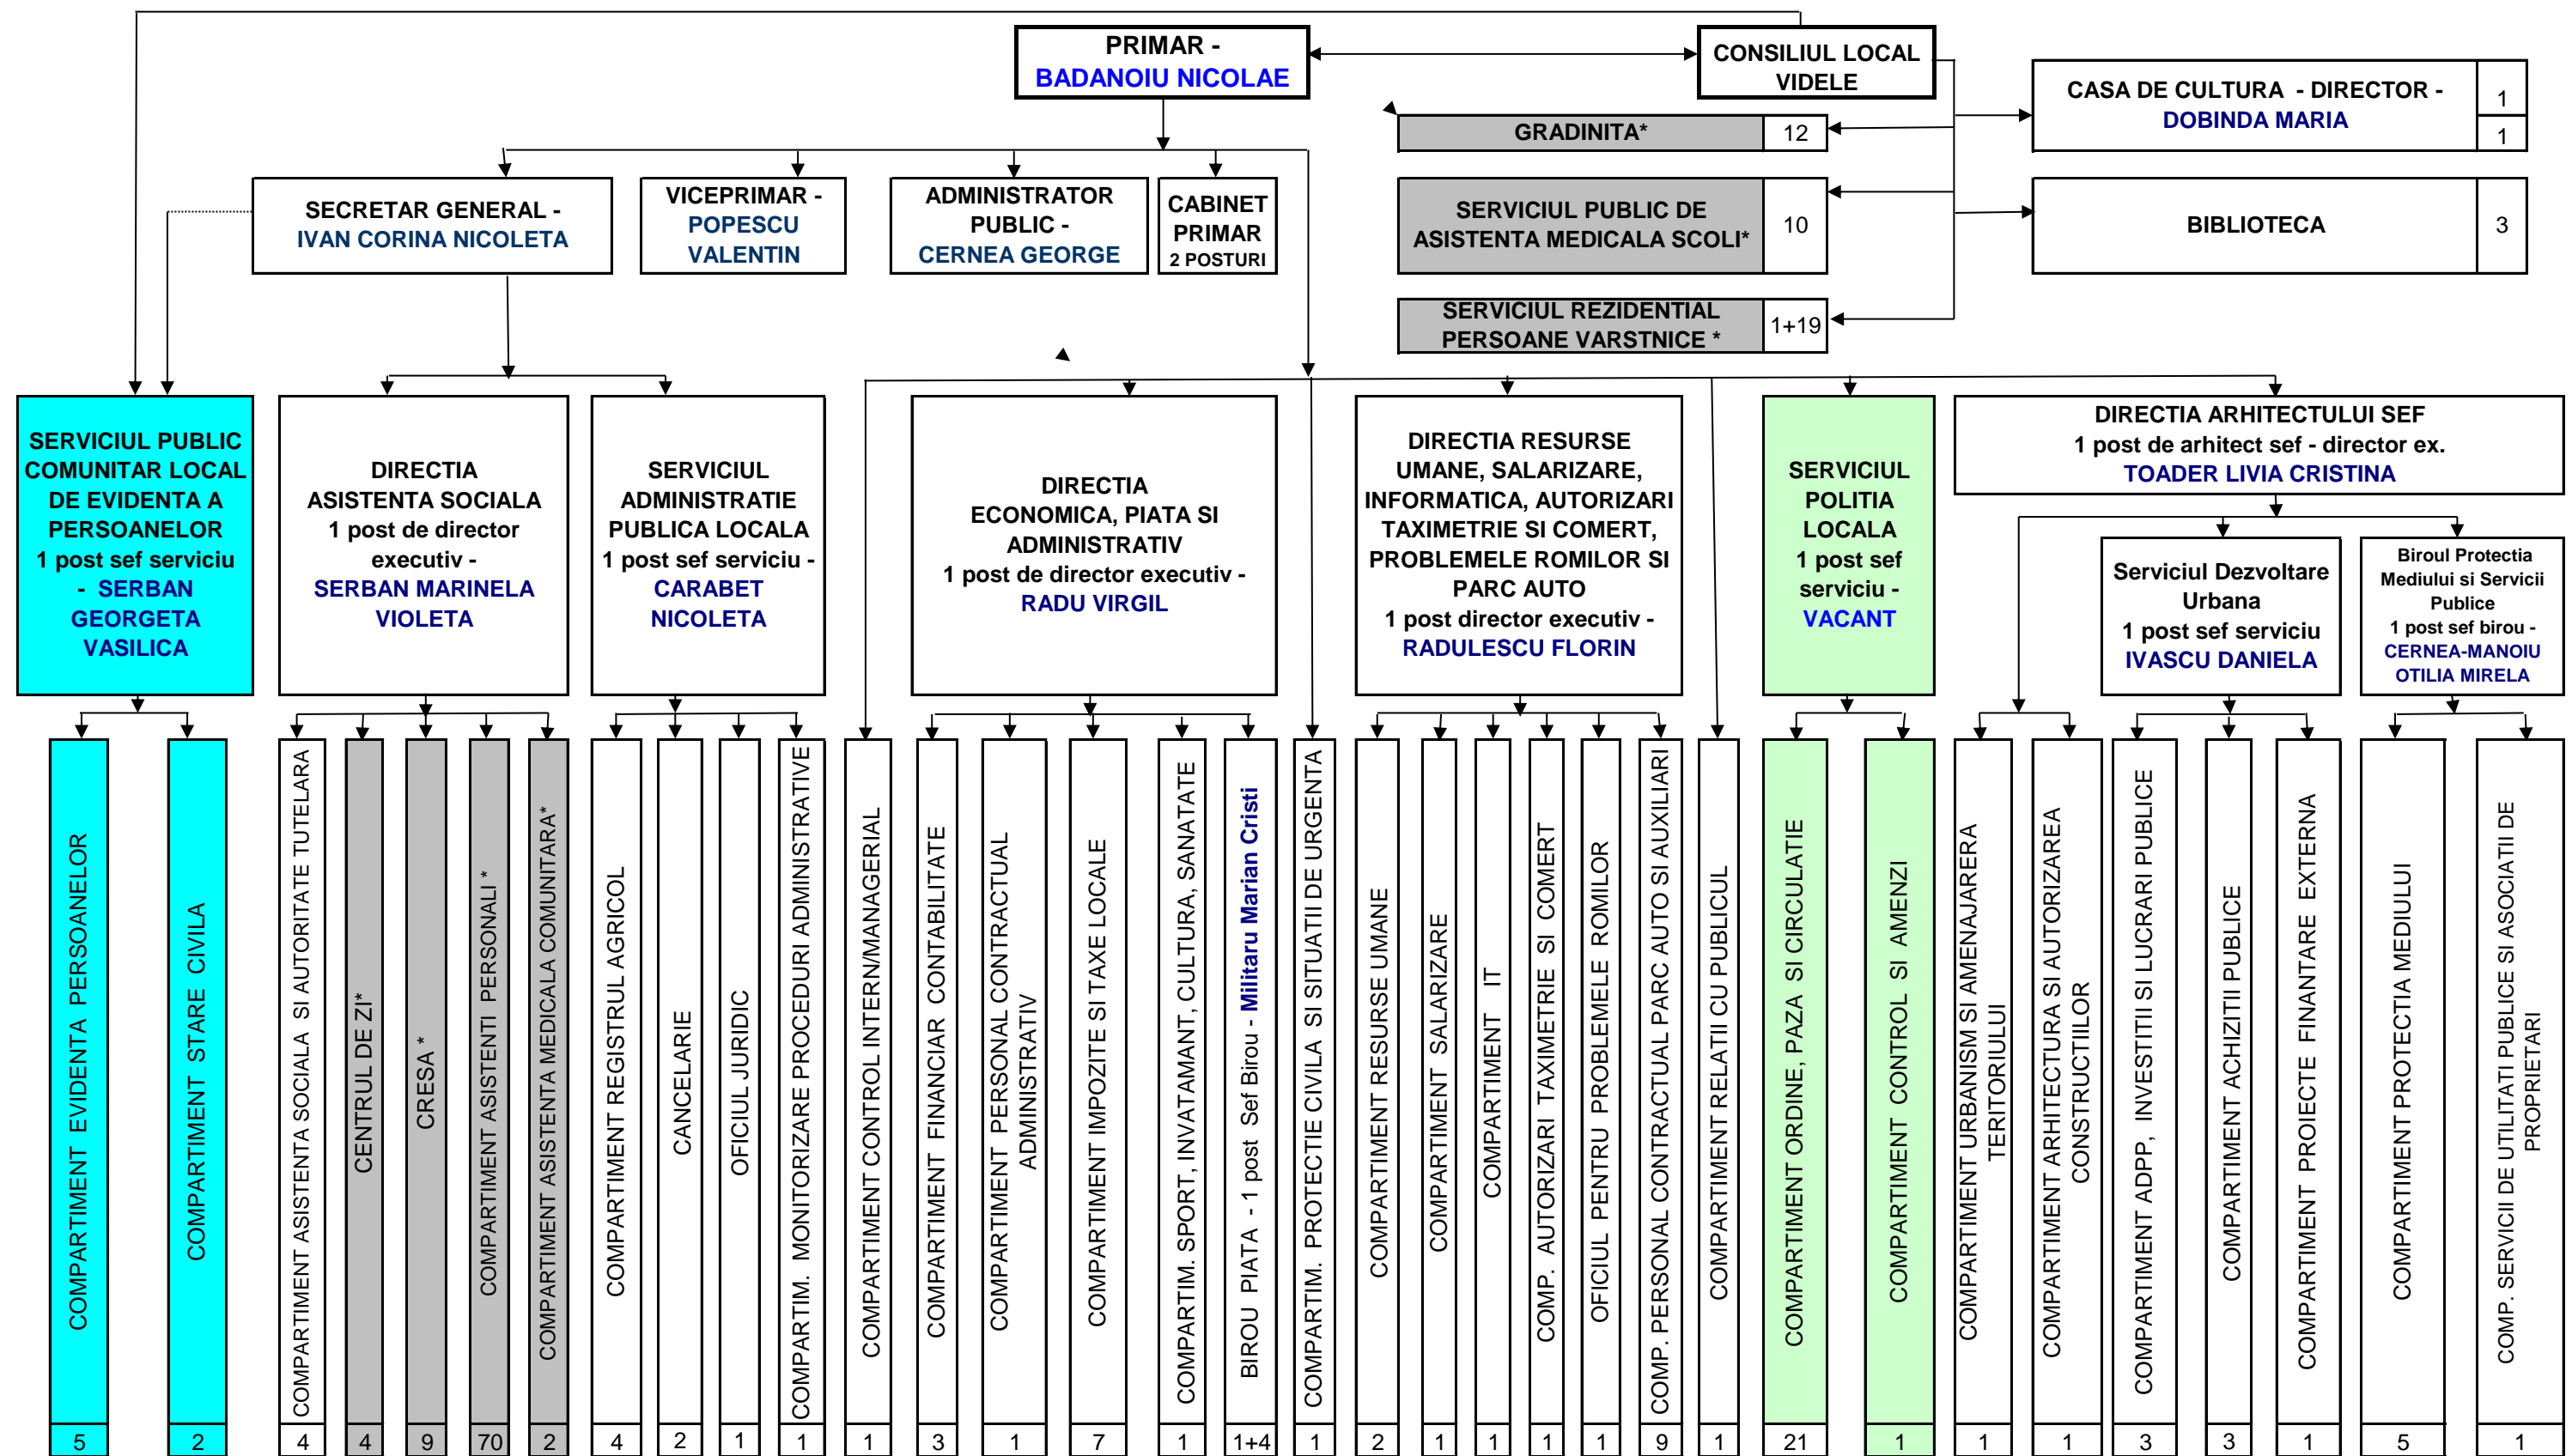

ORGANIGRAMA ORASULUI VIDELE CU EVIDENTIERE NUME PERSOANE CU FUNCTII DE CONDUCERE SI POSTURI OCUPATE DIN POSTURI DISPONIBILE

Total = 111 functii din care : 2 alesi locali, 10 functii publice de conducere, 61 functii publice de executie, 3 functii contractuale de conducere, 35 functii contractuale de executie.
*STRUCTURI ALE CAROR POSTURI NU SUNT CUPRINSE IN NUMARUL MAXIM DE POSTURI DETERMINAT CONFORM ANEXEI LA OUG NR. 63/2010 (Art. III alin. 1)

PRESEDINTE DE SEDINTA,
Niculae Liviu Marian

Avizat pentru legalitate,
SECRETAR GENERAL ,
Ivan Corina Nicoleta